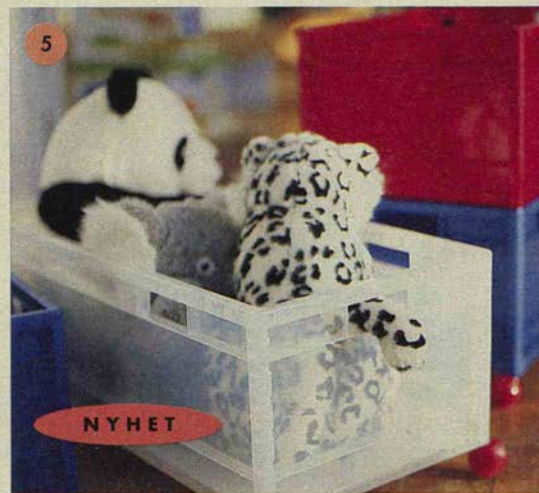

1. Här ser du **MÅRD** förvaringsbox som är stapelbar. 37×37 cm, höjd 28 cm **49.-** 2. **APA** förvaringsbox av obehandlat trä kan målas eller laseras. 74×38 cm, höjd 34 cm **195.-** 3. **GLIS** box med 3 fack har lock med gångjärn. Ø25 cm **69.-**/2 st. 4. **SPRALIG** box med lock. Av lackerad kartong för stabilitet och styrka. 35×35×24 cm **69.-**/2 st. 5. **MÅRD** stor förvaringsbox 74×37 cm, H28 cm. Röd, blå eller transparent **99.-** ser du med **RULLMÅRD** hjul Ø5 cm **26.-**/4 st.

Som småbarnsförälder kan man aldrig ha för mycket förvaringsutrymmen. Och skulle platsen ta slut i barnens rum, prova att använda ett utnyttjat hörn någon annanstans i hemmet. Här till höger har vi byggt ihop **TROFAST** hög hylla med den lägre trapphyllan. Allt som barn samlar på fick plats under trappan.

TROFAST serien är av vaxad furu och finns i olika utföranden.

Kombinationen på bilden kostar komplett **1.981.-**

6. Den höga stommen är 45×30 cm och 180 cm hög **675.-**

7. Trappstommen är 95×45 cm, höjd 90 cm **875.-**

8. **TROFAST** förvaringslådor av polypropylen är 43×30 cm och finns i tre höjder, gul 11 cm **19.-** orange 23 cm **29.-** och blå 36 cm **39.-** Hyllplanen till **TROFAST** är i massiv furu och säljs i 2-pack. 43×30 cm **119.-**/2 st

9. **SPRALIG** knapphängare av lackerat stål är 68×100 cm **149.-**

Kommer du till **IKEA** varuhuset hittar du ännu fler bra förvaringslösningar för små och stora familjer. Här finns hyllor och boxar i papp, plast och trä. Du hittar skåp och garderober för såväl små som stora familjer. Och skulle något du köpt inte passa har du 1 månads öppet köp.